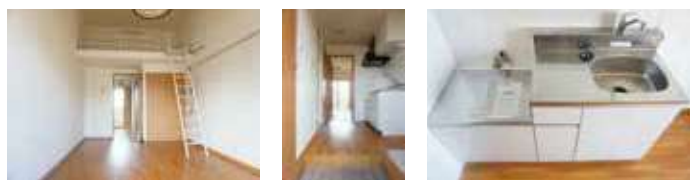

お問合せは 株式会社 東都 吉祥寺店 TEL:050-3187-9735

カレッジスクエア仙川

家具家電

通学アクセス 井の頭キャンパスまで 自転車10分
三鷹キャンパスまで 自転車7分

京王線「仙川」駅徒歩15分

独立洗面化粧台、2口コンロ!

家賃 **6.48万円~7.28万円**

管理費:9千円/月 入館金(礼金):2ヶ月分
敷金:10万円 保 険:要