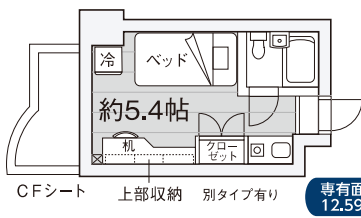

入館金特典付き推薦学生マンション

杏林大学推奨学生マンション

カレッジコート芦花公園

管理人 食事付 家具家電

入館金
5万円
割引

京王線「芦花公園」駅徒歩4分
京王線「千歳烏山」駅徒歩11分

井の頭キャンパスまで 自転車22分
三鷹キャンパスまで 自転車23分

家賃 **5.68万円**

管理費：22.8万円/年 入館金(礼金)：19万円
敷金：10万円 保険：要

- ■東京都世田谷区南烏山2
- ■1986年8月完成 2013年3月改装
- ■鉄筋7階・全153室(非賃貸含)
- ■更新料：1ヶ月分
- ■普通借家
- ■貸主
- ■食事代29,800円(税込)/月
- ※専有部水道ガス代5,000円(税込)/月

ネットでVR内覧

カレッジコート武蔵境駅前

管理人 食事付 家具家電

入館金
5万円
割引

JR中央線(快速)「武蔵境」駅徒歩3分

井の頭キャンパスまで 自転車14分
三鷹キャンパスまで 自転車20分

家賃 **7.98万円~9.48万円**

管理費：22.8万円/年 入館金(礼金)：19万円
敷金：10万円 保険：要

- ■東京都武蔵野市境南町2
- ■2018年12月完成
- ■鉄筋10階・全95室(非賃貸含)
- ■更新料：1ヶ月分
- ■普通借家
- ■貸主
- ■食事代29,800円(税込)/月

ネットでVR内覧

カレッジコート芦花公園・カレッジコート武蔵境駅前のお問合せは

一人暮らし DEBUT 学生マンション 総合案内センター

ネットで内覧

通話無料 **0120-423-214**

学生マンション総合案内センターは株式会社毎日コムネットが運営しています

新築 フレンチアール仙川

京王線 仙川駅 徒歩8分

《物件概要》
住所：東京都調布市仙川町2丁目(地番)
竣工：2024年2月竣工予定(2024年3月入居開始予定)
構造：鉄筋コンクリート造 7F
総戸数：全147室
契約期間：1年間~2年間

月額賃料 **68,000円~85,000円**

《その他費用》
礼金：(1年契約)150,000円/契約時 (2年契約)240,000円/契約時
更新料：(1年契約)150,000円/更新時 (2年契約)240,000円/更新時
共益費：21,000円/月 敷金：月額賃料1ヶ月分/契約時お預かり
食費：24,200円/月(税込・平日朝夕)
居室消毒費用：19,250円/(税込・契約時)
鍵取替費：1,100円/(税込) ※保証委託必須

《設備》

【専有部】 バストイセバレット、クローゼット、机、椅子、シューズケース、ベッド、居室照明、冷蔵庫、洗濯機、洗面化粧台、浴室乾燥機、温水洗浄便座、レースカーテン、ドレープカーテン、インターネット無料
【共用部】 食堂(1階)、共用キッチン(1階)、スタディールーム(1階)、カメラ付きオートロック、メールコーナー、宅配ボックス、エレベーター、駐輪場

《参考間取図》16.32㎡

■取引態様：仲介 ■損害保険：個別加入必須 ■取引条件有効期限：2024年9月30日迄
※完成予定 CGは図面を基に描き起こしたものであり、実際とは異なります。

~杏林大学推薦物件限定~
礼金最大15万円オフ
※2年契約の場合は12万円オフ
+賃料1ヶ月分無料

井の頭キャンパスまで **自転車 約13分**
(約3,200m)

三鷹キャンパスまで **自転車 約10分**
(約2,300m)

築浅 プライマルD三鷹

JR中央線 三鷹駅 徒歩13分

《物件概要》
住所：東京都武蔵野市西久保2丁目16-18
竣工：2023年3月竣工
構造：鉄筋コンクリート造 6F
総戸数：全107室
契約期間：1年間~2年間

月額賃料 **64,000円~80,000円**