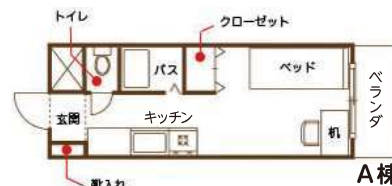

専有面積 16.31㎡ ※他にもタイプあり。

賃料 **4.9万円**～

〒180-0006 東京都武蔵野市中町2-4-17
JR三鷹駅北口徒歩6分

詳しくはWEBへ <https://www.hakuei-gakusei.co.jp/>

武蔵野女子学生会館 検索

東和ドミトリー

女子専用 家具家電

井の頭キャンパスまで 徒歩12分