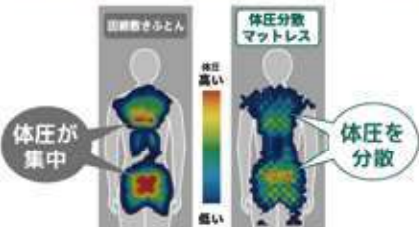

快眠重視単品セレクト Bタイプ

各アイテム 先着50名様限定

新しい環境でぐっすり眠れるか不安な方などにオススメ。
西川の厳選セレクトした、敷き寝具と枕をご紹介します。

商品 No.2

体圧分散マットレス

¥25,800 (税込) ※送料込み

サイズ: (S) 97x200x9cm

すやすやラクラクへ、ストレスフリーウエーブ!
点で支える。むれにくく快適。やさしくフィット。

フィット性を高めて体圧をバランスよく分散
※西川株式会社調べ 被験者: 男性 BMI23.1
(データには個人差があります。人型のシルエットはイメージです。)

商品 No.3

マシュマロタッチ枕

¥3,300 (税込) ※送料込み

サイズ: 63x43cm

ふんわりやわらかタッチ。出し入れが自由でできる
中袋が入っていて、簡単に高さ調整が可能です。

睡眠についての
まめ知識: 睡眠中は、ただ身体を休めるだけでなく、心身の修復や記憶の整理をして、脳も活動しメンテナンスしています。睡眠時間が不足すると、疲れが取れなかったり、学習効果が低くなったり、老化にも影響します。つい夜更かししてしまいがちですが、快適な寝具で良い睡眠を心掛け 学生生活をエンジョイしてください。