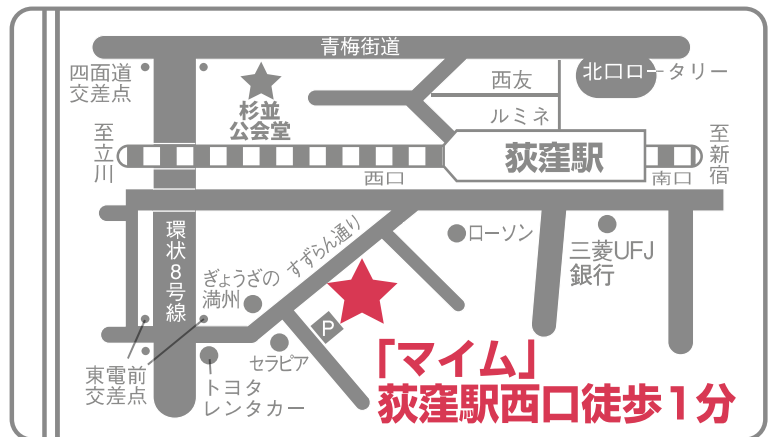

成人式お支度会場

荻窪駅すぐ
マイム荻窪本店
杉並区式典会場まで徒歩5分

池袋駅直結
池袋メトロポリタンプラザ

新横浜駅すぐ
新横浜プリンスホテル (または会場近隣)

北千住駅西口徒歩3分
マイム北千住店

各会場定員となり次第締め切りとなります

※お支度会場は予告なく変更となる場合がございます。あらかじめご了承ください。

ふりそでレンタルの受取方法は宅急便のご指定も◎
返却もたまたまに箱に入れて送り返すだけ

マイム荻窪本店

試着のご予約はこちら

マイム荻窪本店 ☎ 03-5397-0123

営業時間 平日 10:00～18:00

土日祝 10:00～20:00 ※ご試着のご入場は18時までです。

休業日 火曜(祝日の場合は翌日)

その他ご試着会場は
WEBよりご確認ください!

※袴とは開催会場が異なりますのでご注意ください。