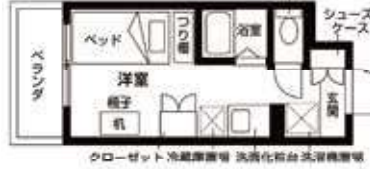

■取引態様：仲介 ■損害保険：個別加入必須 ■取引条件有効期限：2024年9月30日迄

~杏林大学推薦物件限定~
礼金最大15万円オフ
※2年契約の場合は12万円オフ

井の頭キャンパスまで **自転車 約16分**
(約3,900m)

三鷹キャンパスまで **自転車 約20分**
(約4,900m)

LINEでお部屋探し始めてみる。

QRコードから
友だち追加して、
LINEのトーク画面で
気軽に相談！

上記物件以外にも多数物件ございます！ご相談ください

東急不動産ホールディングス 株式会社学生情報センター

ナジック

検索

0120-749-070

〒163-0823 東京都新宿区西新宿2-4-1 新宿NSビル23F

＜営業時間＞10月~3月：9:00~18:00 / 4月~9月：10:00~17:00

＜定休日＞10月~1月：水/2,3月：定休日なし / 4月~9月：土・日祝日

TEL 03-5909-5749 FAX 03-5909-5790