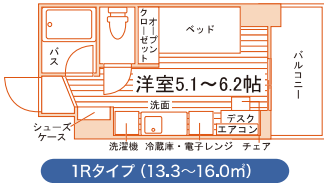

杏林大学専用マンション セントアトラス

安心の防犯システム「ユニセーフ24」導入♪
家具家電付きデザインルーム部屋あり!