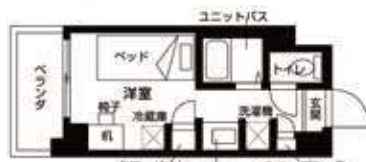

食事付き・家具家電付き

Residence Tower 東伏見 管理人 食事付 女子専用 家具家電

通学 アクセス 井の頭キャンパスまで 自転車31分
三鷹キャンパスまで 自転車32分

西武新宿線「東伏見」駅徒歩1分

家具家電が揃う
食事付きの学生会館

家賃 **9.2万円~10.5万円**

食費:29,700円(税込)/月
年間管理費:322,000円/年
入館費:1年:26万円 2年:31万円
保証金:5万~20万円
保険:総合補償要

- ■東京都西東京市富士町4-13-24
- ■H19年4月完成 ■鉄筋14階・全88室
- ■契約年数1~2年 ■更新料:新家賃の1ヶ月分
- ■普通借家 ■仲介

専有面積
23.2~29.4㎡

お問合せは **東仁学生会館** 通話無料 **0120-88-5575**

キャンパスヴィレッジ千歳烏山 管理人 食事付 家具家電

通学 アクセス 井の頭キャンパスまで 自転車18分
三鷹キャンパスまで 自転車17分

京王線「千歳烏山」駅徒歩4分

築浅! 管理人付き、食事選択制、門限なし!
杏林大学推奨物件

家賃 **7.2万円~8.4万円**

食費:25,300円/月(選択制・税込)
共益費:2,1万円/月
入館金:1年契約:15万円、2年契約:24万円
敷金:1ヶ月分 保険:個別加入必須

- ■東京都世田谷区南烏山4-4-9
- ■R5年3月竣工
- ■鉄筋5階・全182室 ■契約年数1年~2年
- ■普通借家 ■仲介
- ■NasicCLUB24:21,780円/年(税込)
- ■居室消毒費:19,250円/契約時(税込)

※取引条件有効期限
2024年9月30日迄

専有面積
15.1㎡~16.3㎡

お問合せは **株式会社 学生情報センター** 通話無料 **0120-749-070**

シェアハウスドリーミー武蔵境 管理人 女子専用 家具家電

通学 アクセス 井の頭キャンパス・三鷹キャンパスまで
JR中央線「武蔵境」駅まで電車2分

JR中央線「武蔵境」駅徒歩約16分

2020年4月リニューアルオープン!
全面リフォームで新築同様の仕様です!

家賃 **4.8万円~**

年間管理費:14万円/年 保険:要

- ■東京都武蔵野市境5-25-1
- ■S63年3月完成・R2年4月改修工事リニューアルオープン
- ■鉄筋2階・全52室 ■契約年数2年

※2023年6月時点の料金です。
変動する可能性がありますので承ください。

専有面積
9.45㎡

お問合せは **共立メンテナンス** 通話無料 **0120-88-1030**

東京・スチューデントハウス溝の口 管理人 女子専用

通学 アクセス 井の頭キャンパスまで 自転車59分
三鷹キャンパスまで 自転車56分

東急田園都市線「溝の口」駅徒歩7分
JR南武線線「武蔵溝の口」駅徒歩8分

女子専用学生会館ベッド・机・キッチン・
収納・お風呂トイレ付

家賃 **5.5万円~6.5万円**

施設維持費:25.4万円/年(月払可2.3万円/月)
入館金:1年契約:15万円 2年契約:18万円
保証金:10万円 保険:賃料に含む

- ■神奈川県川崎市高津区下作延2
- ■H5年3月完成
- ■鉄筋5階地下1階・全100室
- ■契約年数1~2年(定期建物賃貸借契約)
- ■更新料:1年:5万円/2年:8万円 ■仲介
- ※朝食無料サービス(月曜~金曜)パンとコーヒー

専有面積18.2㎡~19.6㎡

お問合せは **伊藤忠アーバンコミュニティ** 通話無料 **0120-936-799**

※掲載物件は2023年7月現在の管理物件列であり、空室の募集広告ではございません。
※空室状況等はお問い合わせ下さい。

※広告有効期限 2024年8月末日