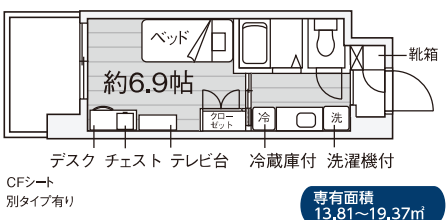

井の頭キャンパスまで 自転車14分
三鷹キャンパスまで 自転車20分

家賃 **7.98万円~9.48万円**

管理費：22.8万円/年 入館金(礼金)：19万円
敷金：10万円 保険：要

- 東京都武蔵野市境南町2
- 2018年12月完成
- 鉄筋10階・全95室(非賃貸含)
- 更新料：1ヶ月分
- 普通借家
- 貸主
- 食事代29,800円(税込)/月

ネットでVR内覧

食事イメージ

食堂

寮父寮母イメージ