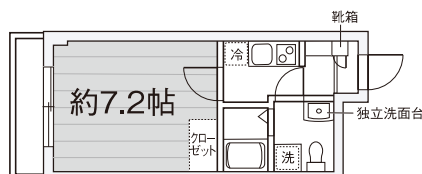

キャンパスまで徒歩・自転車圏内

キャンパスまで徒歩・自転車圏内

グリーンパークⅡ

通学アクセス 井の頭キャンパスまで 徒歩7分
三鷹キャンパスまで 徒歩10分

JR中央線「吉祥寺駅」から
小田急バス新川(バス乗車9分) 徒歩4分
JR中央線「三鷹駅」 徒歩34分

バス・トイレ別、7帖の広々とした居室
です♪収納が2カ所あり荷物が多くても
収納できます☆

家賃 **7.0万円**

共益費...2千円/月 礼金:なし
敷金:なし 保険:火災保険加入要

■東京都三鷹市新川6 ■H16年2月完成
■鉄骨3階・全14室 ■契約年数2年
■更新料:1ヶ月分 ■普通借家 ■仲介

※退去清掃料:4,5万円、
家賃保証会社 初回保証料:賃料等50%

専有面積31.2㎡

お問合せは **ミニミニ城西 吉祥寺店** TEL:0422-76-6161

コラル・アスール

通学アクセス 井の頭キャンパスまで 徒歩17分
三鷹キャンパスまで 徒歩5分

JR中央線「吉祥寺駅」バス18分「中原三丁目」徒歩2分
JR中央線「三鷹駅」バス18分「中原三丁目」徒歩2分
京王電鉄京王線「調布駅」バス22分「中原三丁目」徒歩2分

浴室乾燥機・オートロック・ガスキッチン2口
などうれしい設備が充実♪

空室状況・諸条件等は
QRコードからご確認ください。

保険:要

■東京都三鷹市中原3 ■H25年2月完成
■鉄筋4階・全10室 ■契約年数2年
■更新料:1ヶ月分 ■普通借家 ■仲介

専有面積25.0㎡

お問合せは **ハウスメイトショップ三鷹店** TEL:0422-51-1800

パルクルーエ

通学アクセス 井の頭キャンパスまで 徒歩9分
三鷹キャンパスまで 徒歩2分

JR中央線「仙川」駅バス12分
JR中央線「吉祥寺」駅バス20分

バス・トイレ別。オートロックマンション。
キャンパスにはいずれも徒歩10分圏内です。
セキュリティも充実です。

家賃 **5.5万円~6.2万円**

共益費:3千円/月 入館金(礼金):なし
敷金:1ヶ月分 保険:要

■東京都三鷹市新川6 ■H3年1月完成
■鉄筋3階・全40室 ■契約年数2年
■更新料:1ヶ月分 ■普通借家 ■仲介

専有面積23.0㎡

お問合せは **タウンハウジング仙川店** TEL:03-5969-2100

カレッジフラッツ三鷹

家具家電

通学アクセス 井の頭キャンパス・自転車14分 または
・JR中央・総武線(各駅停車)「三鷹」駅まで徒歩8分(バス約15分)
三鷹キャンパス・自転車19分 または
・JR中央・総武線(各駅停車)「三鷹」駅まで徒歩8分(バス約15分)

JR中央・総武線(各駅停車)「三鷹」駅徒歩9分
JR中央・総武線(各駅停車)・京王井の頭線「吉祥寺」駅自転車9分

2020年春リニューアル!
7帖以上の広い居室。スーパー徒歩3分!

家賃 **5.58万円~8.98万円**

管理費:9千円/月 入館金(礼金):2ヶ月分
敷金:10万円 保険:要

■東京都武蔵野市西久保2 ■S59年3月完成 R2年3月改築
■鉄骨3階・全55室 ■契約年数1年
■更新料:1ヶ月分 ■普通借家 ■貸主

専有面積12.24・31.64㎡

お問合せは **株式会社 毎日コムネット** 通話無料 0120-423-214

※掲載物件は2023年7月現在の管理物件例であり、空室の募集広告ではございません。
※空室状況等はお問い合わせ下さい。

※広告有効期限 2024年8月末日