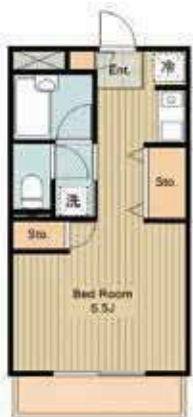

キャンパスまで徒歩・自転車圏内

キャンパスまで徒歩・自転車圏内

グリーンパークⅡ

通学アクセス 井の頭キャンパスまで 徒歩7分
三鷹キャンパスまで 徒歩10分

JR中央線「吉祥寺駅」から
小田急バス新川(バス乗車9分) 徒歩4分
JR中央線「三鷹駅」 徒歩34分

バス・トイレ別、7帖の広々とした居室
です♪収納が2カ所あり荷物が多くても
収納できます☆

家賃 **7.0万円**

共益費...2千円/月 礼金:なし
敷金:なし 保険:火災保険加入要

■東京都三鷹市新川6 ■H16年2月完成
■鉄骨3階・全14室 ■契約年数2年
■更新料:1ヶ月分 ■普通借家 ■仲介

※退去清掃料:4,5万円、
家賃保証会社 初回保証料:賃料等50%

専有面積31.2㎡

お問合せは **ミニミニ城西 吉祥寺店** TEL:0422-76-6161

コラル・アスール

通学アクセス 井の頭キャンパスまで 徒歩17分
三鷹キャンパスまで 徒歩5分

JR中央線「吉祥寺駅」バス18分「中原三丁目」徒歩2分
JR中央線「三鷹駅」バス18分「中原三丁目」徒歩2分
京王電鉄京王線「調布駅」バス22分「中原三丁目」徒歩2分

浴室乾燥機・オートロック・ガスキッチン2口
などうれしい設備が充実♪

空室状況・諸条件等は
QRコードからご確認ください。

保険:要

■東京都三鷹市中原3 ■H25年2月完成
■鉄筋4階・全10室 ■契約年数2年
■更新料:1ヶ月分 ■普通借家 ■仲介

専有面積25.0㎡

お問合せは **ハウスメイトショップ三鷹店** TEL:0422-51-1800

パルクルーエ

通学アクセス 井の頭キャンパスまで 徒歩9分
三鷹キャンパスまで 徒歩2分

JR中央線「仙川」駅バス12分
JR中央線「吉祥寺」駅バス20分

バス・トイレ別。オートロックマンション。
キャンパスにはいずれも徒歩10分圏内です。
セキュリティも充実です。

家賃 **5.5万円~6.2万円**

共益費:3千円/月 入館金(礼金):なし
敷金:1ヶ月分 保険:要

■東京都三鷹市新川6 ■H3年1月完成
■鉄筋3階・全40室 ■契約年数2年
■更新料:1ヶ月分 ■普通借家 ■仲介

専有面積23.0㎡

お問合せは **タウンハウジング仙川店** TEL:03-5969-2100

カレッジフラッツ三鷹

家具家電

通学アクセス 井の頭キャンパス・自転車14分 または
・JR中央・総武線(各駅停車)「三鷹」駅まで徒歩8分(バス約15分)
三鷹キャンパス・自転車19分 または
・JR中央・総武線(各駅停車)「三鷹」駅まで徒歩8分(バス約15分)

JR中央・総武線(各駅停車)「三鷹」駅徒歩9分
JR中央・総武線(各駅停車)・京王井の頭線「吉祥寺」駅自転車9分

2020年春リニューアル!
7帖以上の広い居室。スーパー徒歩3分!

家賃 **5.58万円~8.98万円**

管理費:9千円/月 入館金(礼金):2ヶ月分
敷金:10万円 保険:要

■東京都武蔵野市西久保2 ■S59年3月完成 R2年3月改築
■鉄骨3階・全55室 ■契約年数1年
■更新料:1ヶ月分 ■普通借家 ■貸主

専有面積12.24・31.64㎡

お問合せは **株式会社 毎日コムネット** 通話無料 0120-423-214

※掲載物件は2023年7月現在の管理物件例であり、空室の募集広告ではございません。
※空室状況等はお問い合わせ下さい。

※広告有効期限 2024年8月末日