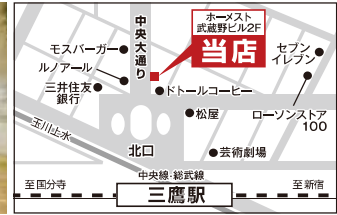

<担当>
石丸

〒192-0046 東京都八王子市明神町4丁目 6-3 (みつげんビル2F)

【Access】京王線京王八王子駅徒歩1分、JR中央線八王子駅徒歩5分
【Open】10:00 ~ 18:00 【Close】4 ~ 12月の水曜日、年末年始

杏林大学硬式野球部

BASEBALL

杏林大学バスケットボール部

BASKETBALL

※毎年、数多くの学生様にご契約頂いております。ご安心の上、ご来店ください。
●写真はイメージです。

お部屋探しは **ハウスメイト** ハウスメイト navi www.housemate-navi.jp

住まい賃貸
ハウスメイト

株式会社ハウスメイトショップ 三鷹店

〒180-0006 東京都武蔵野市中町1-13-3 ホームスト武蔵野ビル2F FAX.0422-51-1813

ショップ
情報は
こちら

国土交通大臣(4)第7558号
(公社)東京都宅地建物取引業協会会員
(公社)首都圏不動産公正取引協議会加盟
(公社)全国宅地建物取引業保証協会会員