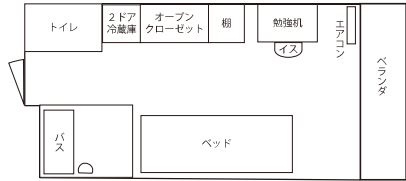

お問合せは 共立メンテナンス 通話無料 0120-88-1030