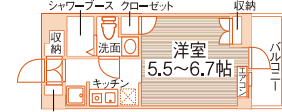

1Kタイプ (18.2~20.7m)

井の頭キャンパスまで 徒歩 16分

三鷹キャンパスまで 自転車10分

上記マンションのお問合せは

UniLife国分寺店
株式会社ジェイ・エス・ピー・ネットワーク

通話無料

0120-975-338