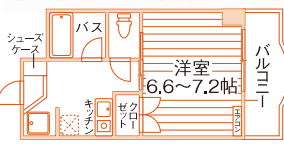

1Kタイプ (23.4~23.9m)
他 2LDKタイプ (61.6m) 有

井の頭キャンパスまで 徒歩 15分

三鷹キャンパスまで 徒歩 4分