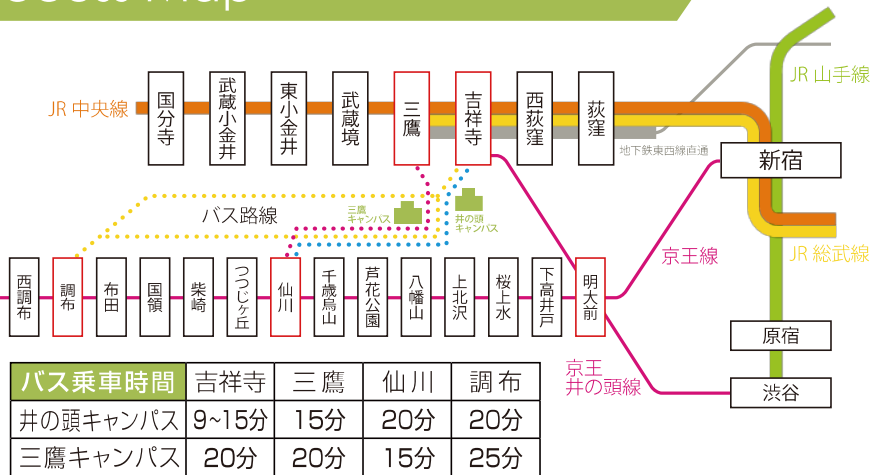

Choice 2

学生会館

- 朝夕2回の食事付の物件もあります。
- 館長または管理人が常駐。
- 家具が備え付けの物件もあります。

家賃相場(三鷹・吉祥寺周辺)

室料(食事付): 49,000円~90,000円

入館金: 100,000円~230,000円

保証金: 50,000円~200,000円

Choice 3

一般賃貸アパート・マンション

- アパートは木造・軽量鉄骨造の集合住宅
- マンションは鉄筋コンクリート・鉄骨造の集合住宅

家賃相場(三鷹・吉祥寺周辺)

賃料(月額): 60,000円~80,000円

礼金: 賃料の1~2ヶ月分

敷金: 賃料の1~2ヶ月分

Access Map

提携特典

杏林大生の方

杏林学園
関係者の方

仲介手数料割引

アパート
マンション
(不動産紹介物件)
仲介手数料
割引等の特典が
あります。

学生
マンション
仲介手数料0円や
割引にて
紹介します。

■割引率に関して: 提携先により、割引率が異なる場合がございます。詳しくは、お気軽にお問い合わせください。

お部屋探しなら“KRL賃貸”で検索!!

KRL賃貸

▶ 検索

<http://www.krlgroup-estate.com/>

東京都知事免許(3)第94520号
学校法人 杏林学園 関連会社
株式会社 KRL

【営業時間】 月~金曜日 9:00~17:00 土曜日 9:00~12:00

東京都三鷹市新川6928 SSビル2F ※TEISHOKU亭 2F

TEL: 0422-40-1840 FAX: 0422-40-1841

株式会社KRLは、2000年3月に設立された杏林学園の関連会社です。杏林学園とのパートナーシップにより培った知識や経験をもとに、杏林学園の学生、教職員の皆様のニーズに応えてまいります。