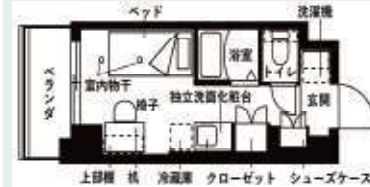

■取引態様：仲介 ■損害保険：個別加入必須 ■取引条件有効期限：2024年9月30日迄
※完成予定 CGは図面を基に描き起こしたものであり、実際とは異なります。

~杏林大学推薦物件限定~
礼金最大15万円オフ
※2年契約の場合は12万円オフ
+賃料1ヶ月分無料

井の頭キャンパスまで **自転車 約13分**
(約3,200m)

三鷹キャンパスまで **自転車 約10分**
(約2,300m)