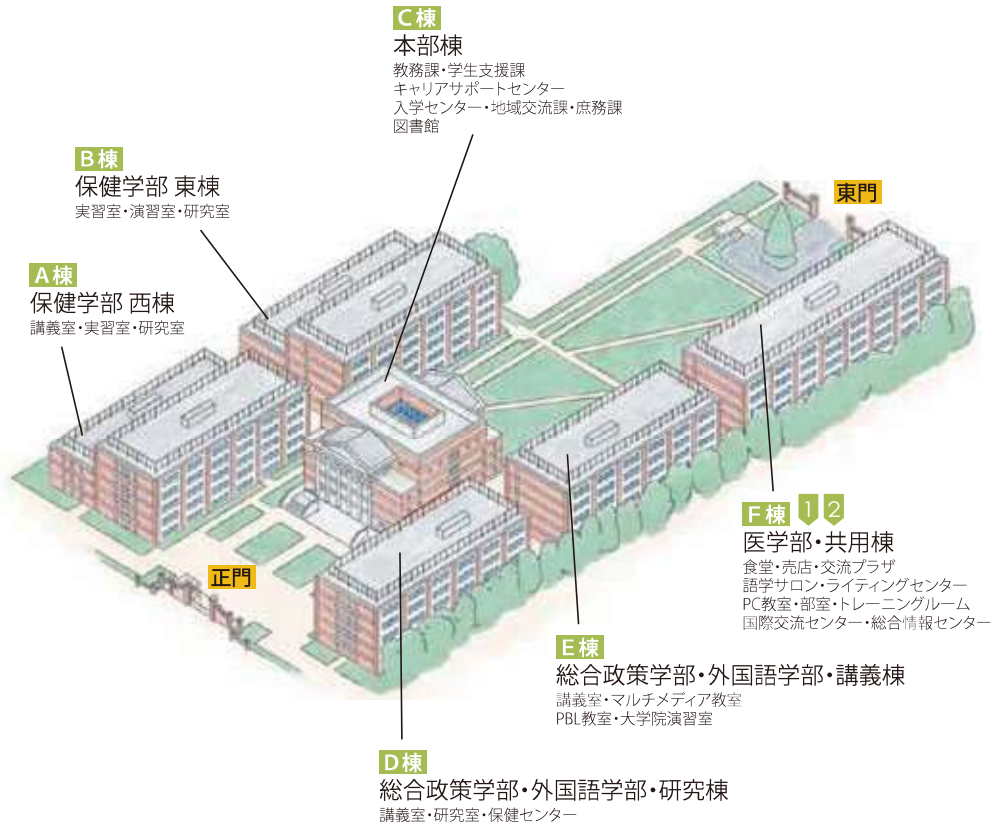

キャンパスMAP

井の頭キャンパス