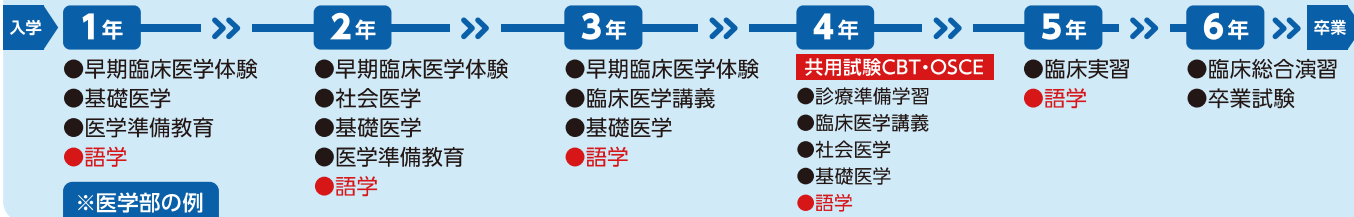

医学部・保健学部生は医学専用語学辞典、医学大辞典を常時手元に置くことをおすすめします！

ステッドマン医学大辞典 改訂第6版

<MEDICAL VIEW>
世界標準の医学辞典として信頼を得ているSTED-MAN'S Medical Dictionary。日本の医学界の指導的な立場にある70余名の方々により、単なる翻訳ではなく、日本の実状にあわせた補足や訳注を適宜付記して編集されています。
【収録数：約100,000語 カラー写真：約550点】