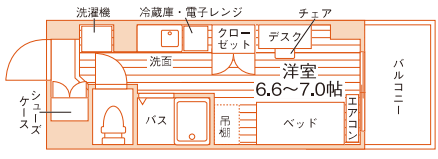

お問合せは UniLife 国分寺店 通話無料 0120-975-338