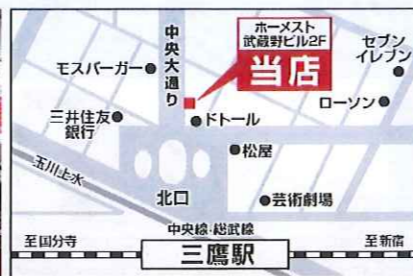

お部屋探しはハウスメイト♪

「提携業者だから安心♪」

ハウスメイトショップ三鷹店は
杏林学園関連会社(株KRL)の
提携業者です! ※1

「気になる物件をまとめてご紹介♪」

他社さんの取り扱い物件も
“まとめて”お調べ致します!
もちろん、物件の見学も
一度に“まとめて”ご案内致します!
※2

お部屋探しは **ハウスメイト** ハウスメイト navi www.housemate-navi.jp

住まい賃貸 ハウスメイト 株式会社ハウスメイトショップ 三鷹店
〒180-0006 東京都武蔵野市中町1-13-3 ホームスト武蔵野ビル2F FAX.0422-51-1813

ショップ
情報は
こちら

国土交通大臣(3)第7558号
(公社)東京都宅地建物取引業協会会員
(公社)首都圏不動産公正取引協議会加盟
(公社)全国宅地建物取引業保証協会会員

通話無料 0037-6002-8541 E-mail s-mitaka@housemate.co.jp

杏林大学のお部屋探し ハウスメイトショップ三鷹店に お気軽にご相談下さい!!

新生活のお部屋情報
HPにも多数掲載中です!!

<http://mitaka-housemate.com/>

TEL: 0422-51-1800
Email: s-mitaka@housemate.co.jp

住まい賃貸
ハウスメイト

大学周辺のおすすめ物件情報！

大学まで徒歩通学が可能な範囲の物件になります。
キャンパス内の駐輪場利用が抽選になる為、徒歩圏内でお探しになると便利です。

三鷹1603

MansionN80

ハイツひまわり

グランシャリオ三鷹

ココ花町Ⅰ・Ⅱ

コラル・アスール

カーサもちの木

QRコードから
各物件の詳細や写真
最新の空室情報を
ご確認頂けます。

駅周辺のおすすめ物件情報！

吉祥寺駅・三鷹駅周辺のお部屋です。駅からは徒歩だと30分程の距離になります。
大学の駐輪場が抽選になる為、駅周辺からの通学はバスか徒歩前提でご検討下さい。

吉祥寺1603

西十一小路