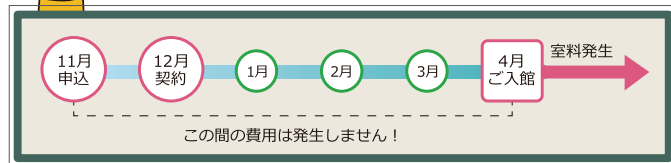

トクトク♪ 2024 キャンペーン

お申込みが早ければ早いほどお得★

進路が決定され、この時期から住まい探しを始められている方が意外と多いって知ってましたか？来年度からの住まいをお探しの皆さまにお得な新生活をスタートしていただく為にお得なキャンペーンを実施しています！

入居はまだ先でもこの時期のお申込みでたくさん嬉しいポイントが！

嬉しいポイント1

お部屋の確保はお申込み順

ご希望の条件のお部屋を先着順で優先的に確保させていただきます。

嬉しいポイントの詳細は
左のQRコードより

嬉しいポイント2

室料の発生は4月から！

学生会館ならいつ契約をしても、家賃が発生するのは実際に住み始める4月からです。

嬉しいポイント3

2023年11月1日～12月31日にお申し込みの方限定特典
トクトクキャンペーン実施中！

特典

1