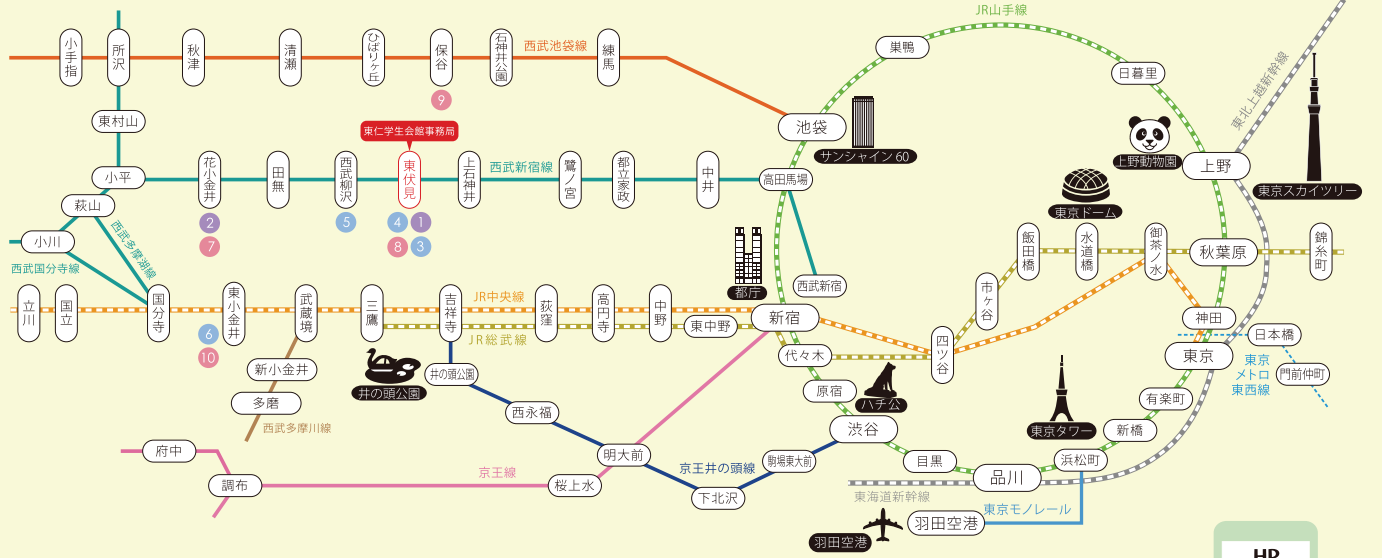

- 先着 1 ▶ 10 名様 ①+②+③ 全ての特典が受けられます。
- 先着 2 ▶ 15 名様 ②+③ の特典が受けられます。
- 先着 3 ▶ 25 名様 ③ の特典が受けられます。

※特典の適用は全て初回契約年数の期間内となります。
※申込み順により、特典が異なります。

トクトクキャンペーン 2024 注意事項

- ①対象居室についてはお問い合わせください。
 - ②他の特典との併用はできません。(LINE 割を除く)
 - ③中途解約した場合には特典相当分の費用の返還が必要になりますので予めご了承ください。
- ※本キャンペーンは 2023 年 12 月 31 日までにお申込みいただいた方が対象です。

路線マップ

TOKYO ACCESS MAP

学生会館一覧

web 最新情報はホームページで公開しています。

会館名	沿線	最寄駅	タイプ	会館名	沿線	最寄駅	タイプ		
男女学生会館	① Residence Tower 東伏見	西武新宿線	東伏見駅 徒歩2分	セパ	女性学生会館	⑥ Tokyo Dormitory 東小金井II	JR中央線	東小金井駅 徒歩14分	1R
	② Tokyo Dormitory 花小金井	西武新宿線	花小金井駅 徒歩8分	1R		⑦ Residence さくら	西武新宿線	花小金井駅 徒歩3分	1R
男性学生会館	③ Residence 東伏見	西武新宿線	東伏見駅 徒歩2分	1R	⑧ Square 東伏見L	西武新宿線	東伏見駅 徒歩8分	シェア	
	④ Square 東伏見	西武新宿線	東伏見駅 徒歩4分	シェア	⑨ Tokyo Dormitory sunlupinus	西武池袋線	保谷駅 徒歩6分	1R	
	⑤ Square 西武柳沢	西武新宿線	西武柳沢駅 徒歩8分	シェア	⑩ Residence Tower Clematis	JR中央線	東小金井駅 徒歩2分	1R	